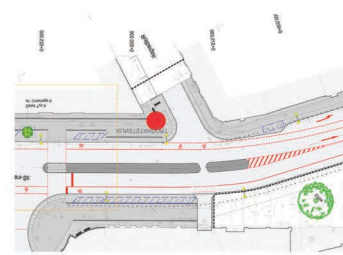

Lauben und Straßentattoos

Gestaltung öffentlicher Raum Karl-Marx-Straße Berlin Neukölln

Laube A. Fischtattoo

Situation: Karl-Marx-Straße Ecke Rollbergstraße

Mosaikpflaster

mit Solid Poetry Pflastersteinen

mit Laubendach

Betonsteinmosaik

Laube A - Frontalansicht - Maßstab

Laube B. Schmetterlingstattoo

Situation: Karl Marx Straße Ecke Schönstedtstraße

Mosaikpflaster

Mit Solid Poetry Pflastersteinen

mit Laubendach

Betonsteinpflaster

Laube B - Frontalansicht - Maßstab
EGIDIUS KNOPS www.eknops.com