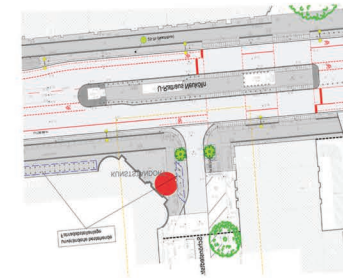

Lauben und Straßentattoos

Gestaltung öffentlicher Raum Karl-Marx-Straße Berlin Neukölln

Laube A. Fischtattoo

Situation: Karl-Marx-Straße Ecke Rollbergstraße

Mosaikpflaster

mit Solid Poetry Pflastersteinen

mit Laubendach

Betonsteinmosaik

Laube A - Frontalansicht - Maßstab

Laube B. Schmetterlingstattoo

Situation: Karl Marx Straße Ecke Schönstedtstraße

Mosaikpflaster

Mit Solid Poetry Pflastersteinen

mit Laubendach

Betonsteinpflaster

Laube B - Frontalansicht - Maßstab
EGIDIUS KNOPS www.eknops.com